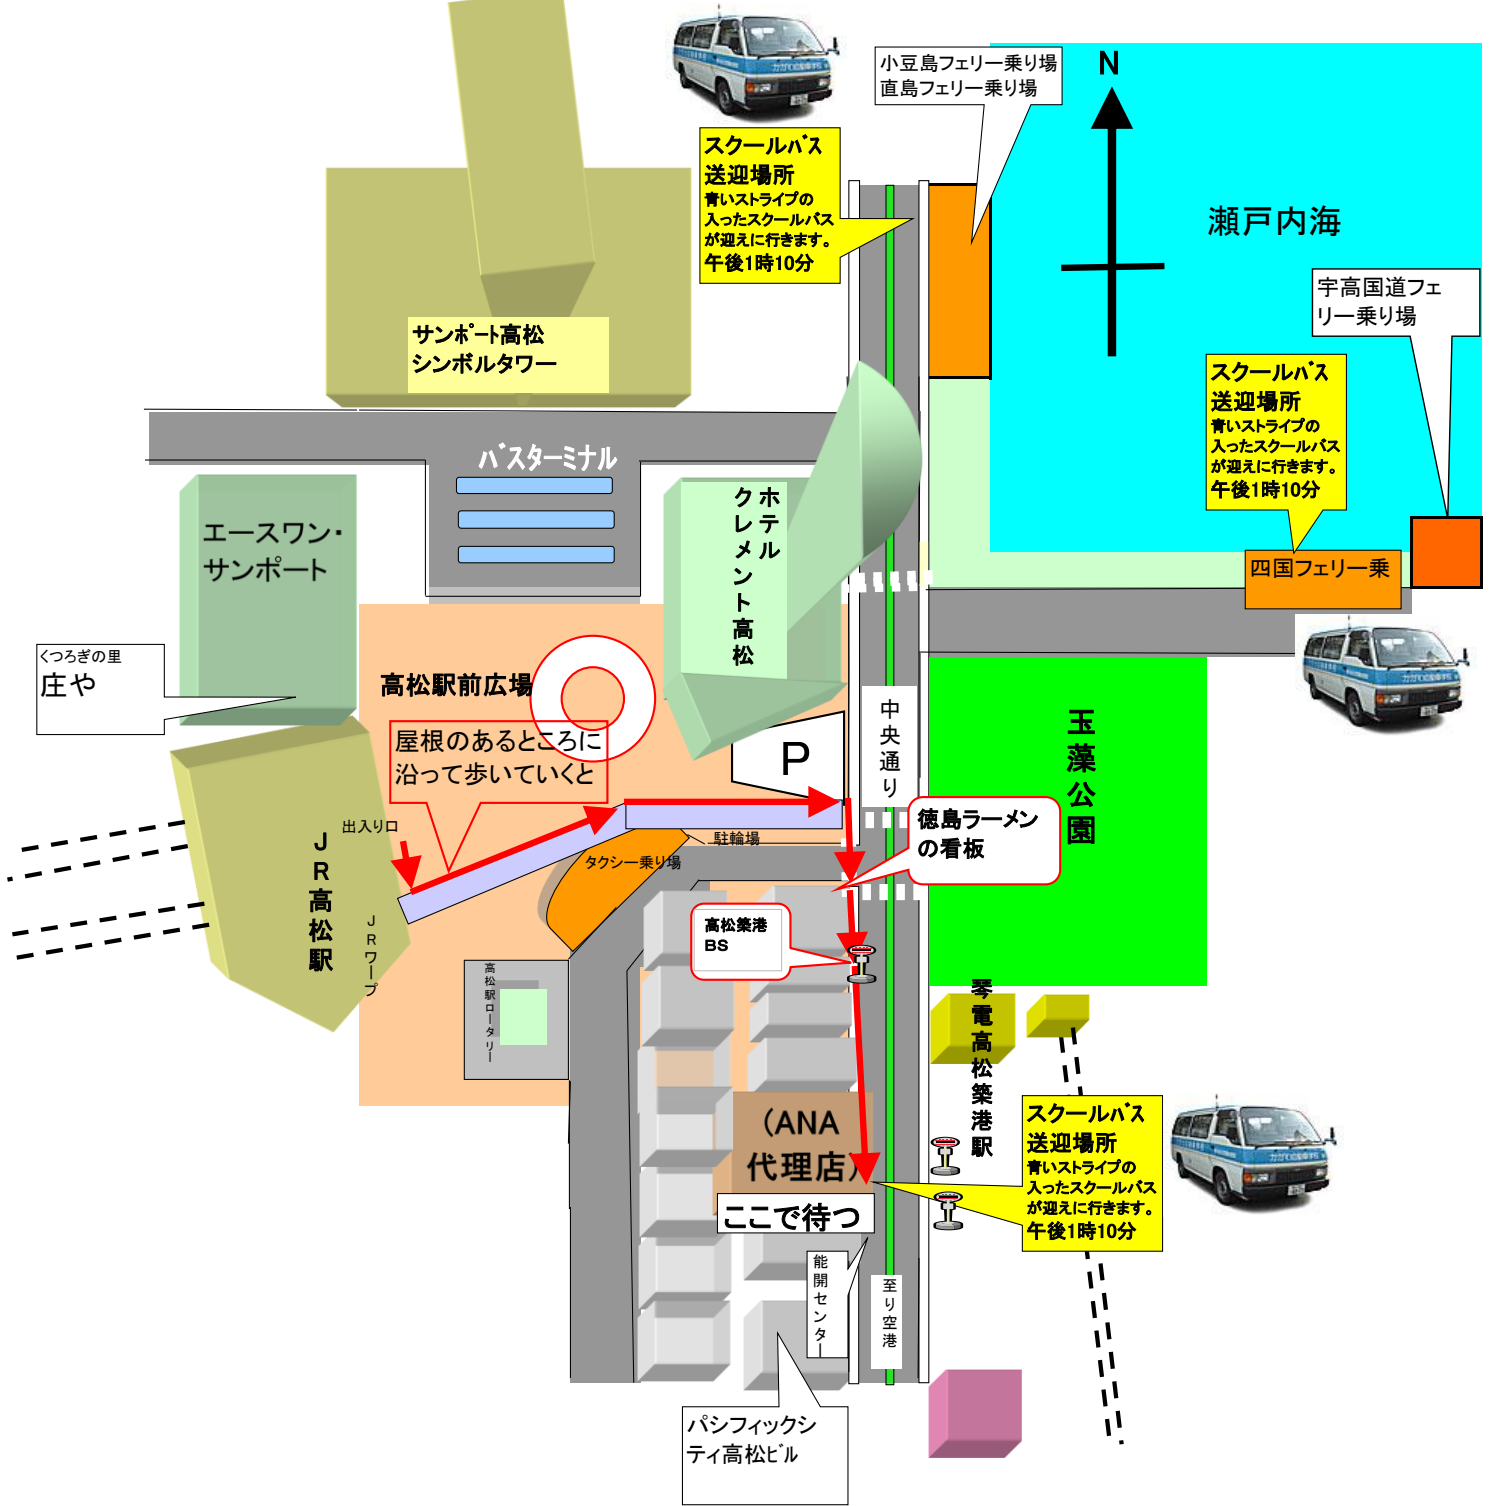

# 高松駅周辺マップ

学校からの所要時間25分

# ゆめタウン周辺マップ

学校からの所要時間15分